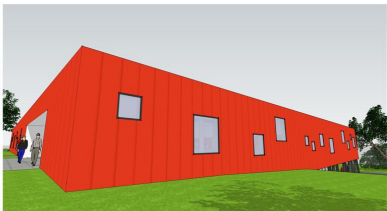

RAZEM POWIERZCHNIA UŻYTKOWA: 2463 m²

POWIERZCHNIA UŻYTKOWA CAŁEGO OBIEKTU: 4813 m²

RZUT KONDYGNACJI 0,00m = 92,8m n.p.m. SKALA 1:200

CENTRUM HANDLOWE W ŚWIDWINIE

RDZ ARCHITEKTEN www.rdz-a.pl
 ARCH. JACEK SUDAK, JAKUB SKALIK

POWIERZCHNIA UŻYTKOWA CAŁEGO OBIEKTU: 4813 m²

DROGA PODZIEMNA

RZUT KONDYGNACJI 4,50m = 97,3m n.p.m. SKALA 1:200

CENTRUM HANDLOWE W ŚWIDWINIE

RDZ ARCHITEKTEN www.rdz-a.pl
 ARCH. JACEK SUDAK, JAKUB SKALIK

WIDOK NA WEJŚCIE OD STRONY PÓŁNOCNEJ

CENTRUM HANDLOWE W ŚWIDWINIE

RDZ ARCHITEKTEN www.rdz-a.pl
ARCH. JACEK SUDAK, JAKUB SKALIK

WIDOK NA WEJŚCIE OD STRONY WSCHODNIEJ

CENTRUM HANDLOWE W ŚWIDWINIE

RDZ ARCHITEKTEN www.rdz-a.pl
ARCH. JACEK SUDAK, JAKUB SKALIK